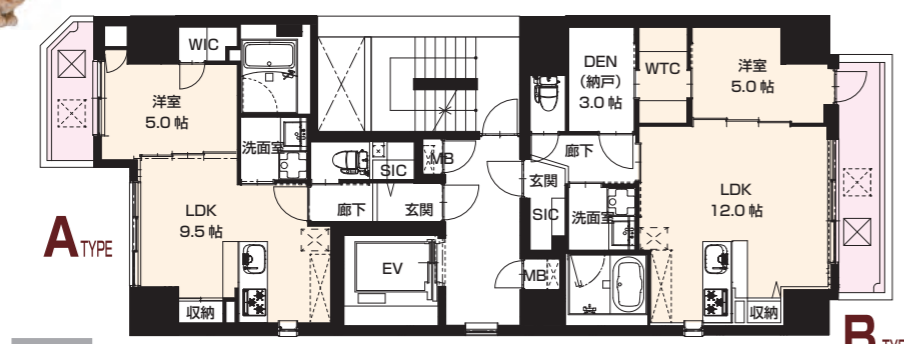

あなただけのオアシス

Designer's Mansion
La CASA 上汐

ライフスタイルは自分で決められる...
 さわやかに、ゆるゆるの街「上汐」に住まおう。

Atype
 ■1LDKタイプ専有面積 37.41㎡ /
 バルコニー面積 3.47㎡ / 専用面積 40.88㎡

Btype
 ■1LDKタイプ専有面積 47.27㎡ /
 バルコニー面積 6.28㎡ / 専用面積 53.55㎡

ペットと暮らせる
 マンション