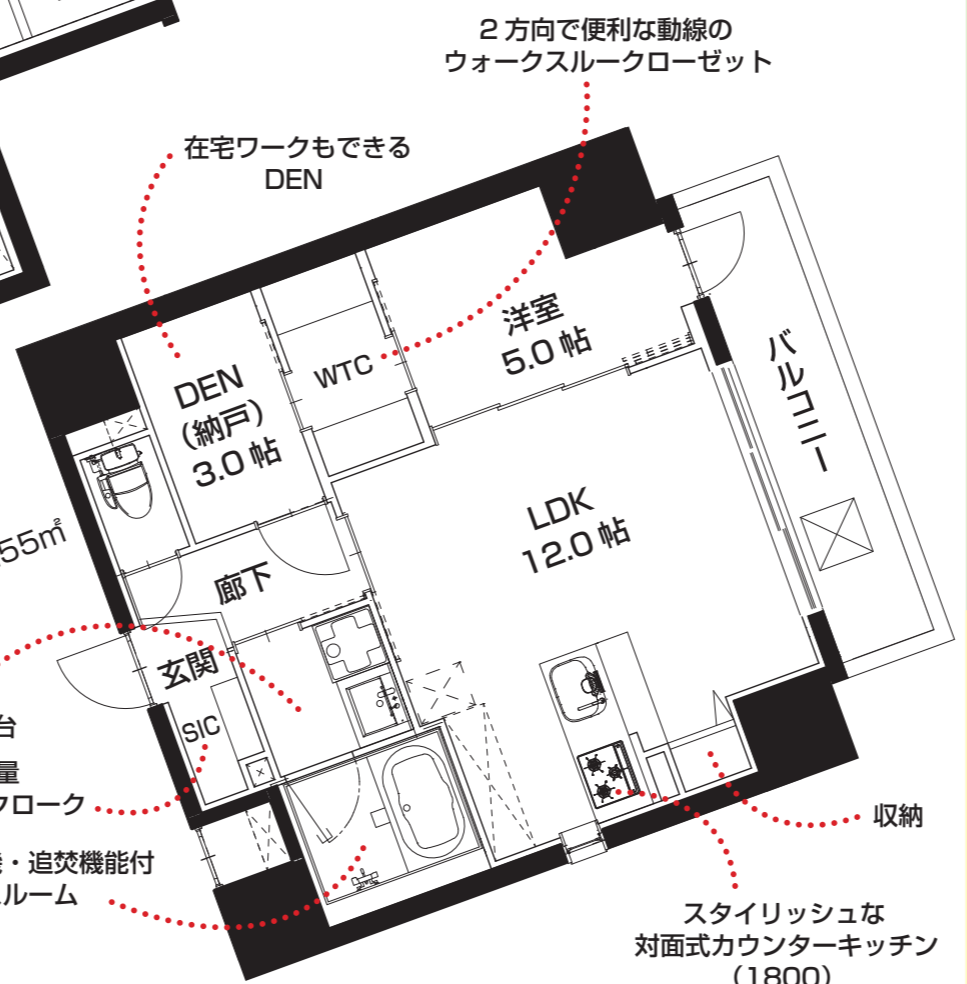

あなただけのオアシス

Designer's Mansion
La CASA 上汐

ライフスタイルは自分で決められる...
 さわやかに、ゆるゆるの街「上汐」に住まおう。

Atype
 ■1LDKタイプ専有面積 37.41㎡ /
 バルコニー面積 3.47㎡ / 専用面積 40.88㎡

Btype
 ■1LDKタイプ専有面積 47.27㎡ /
 バルコニー面積 6.28㎡ / 専用面積 53.55㎡

ペットと暮らせる
 マンション

キッチン
 ガス3口コンロの
 システムキッチン
 は広々とした1800
 サイズ。機能的な
 カウンターキッチン
 でスムーズに料理
 ができます。

浴室
 自動お湯はり・追焚
 機能付きのバスル
 ームには暖房乾燥
 機もあり雨の日も
 安心です。

洗面台
 便利な収納棚、シャ
 ンプームでもできるシャ
 ワーヘッドを備えて
 います。大きな洗面
 ボールでつけ置き
 洗いなども快適です。

収納
 ウォークインクローゼットと靴を履いた
 まま使える大容量シューズクロークを
 完備。