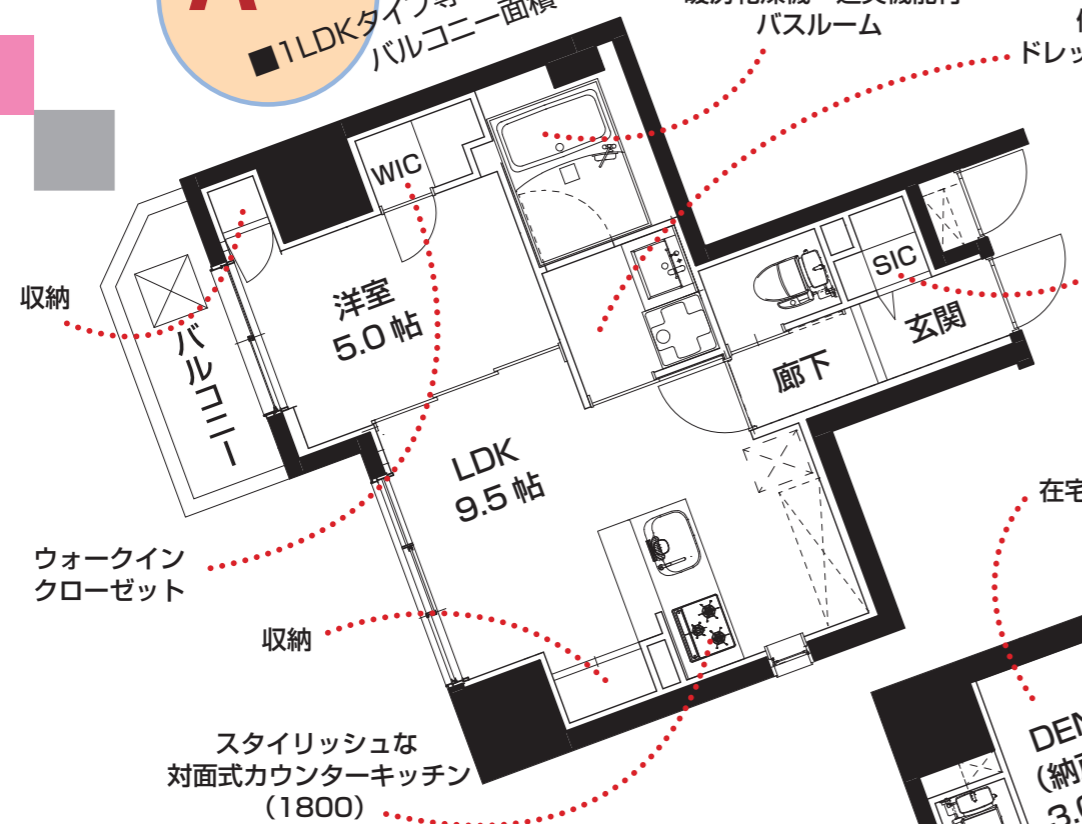

2WayAccess

快速停車駅
近鉄大阪線「大阪上本町」駅へ6分
Osaka Metro
谷町線「谷町九丁目」駅へ5分

周辺には近鉄百貨店をはじめ、
多彩な商業施設や生活施設が集中。
大きな公園が近接し、豊かな自然も
魅力です。

物件概要

- 名称 La CASA 上汐
- 所在地 大阪市天王寺区上汐4丁目5-28(地番)
- 交通 大阪メトロ千日前線「谷町九丁目」駅 徒歩5分
近鉄大阪線・近鉄奈良線「大阪上本町」駅 徒歩6分
- 構造・規模 鉄筋コンクリート造 地上11階建
- 総戸数 住居20戸、店舗1戸
- 各戸面積 住居専有面積/バルコニー面積/合計面積
(Aタイプ)37.41㎡ / 3.47㎡ / 40.88㎡
(Bタイプ)47.27㎡ / 6.28㎡ / 53.55㎡
- 間取り 1LDK、1LDK+DEN
- 駐車場 2台
- バイク置場 大型1台・原付2台
- 駐輪場 25台
- 設備 モニター付オートロック・防犯カメラ・宅配ボックス・
大阪ガスセキュリティサービス・ペット洗い場・エアコン・
シャンプードレッサー・ガスコンロシステムキッチン・
浴室乾燥機・自動お湯はり、追焚機能付・ウォシュレット
- 竣工 2024年7月
- 事業主 株式会社AID
- 設計 えぬぶらす一級建築士事務所
- 施工 堀井建設株式会社

あなただけのオアシス

Designer's Mansion
La CASA 上汐

ライフスタイルは自分で決められる...
 さわやかに、ゆるゆるの街「上汐」に住まおう。

Atype
 ■1LDKタイプ専有面積 37.41㎡ /
 バルコニー面積 3.47㎡ / 専用面積 40.88㎡

Btype
 ■1LDKタイプ専有面積 47.27㎡ /
 バルコニー面積 6.28㎡ / 専用面積 53.55㎡

ペットと暮らせる
 マンション