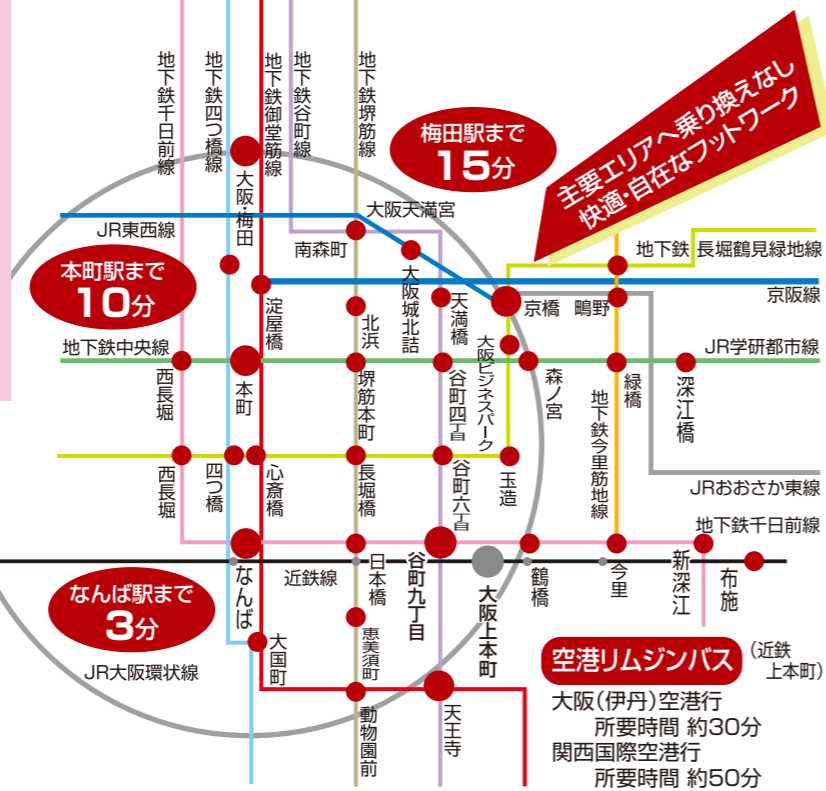

2WayAccess

快速停車駅
近鉄大阪線「大阪上本町」駅へ6分
Osaka Metro
谷町線「谷町九丁目」駅へ5分

周辺には近鉄百貨店をはじめ、
多彩な商業施設や生活施設が集中。
大きな公園が近接し、豊かな自然も
魅力です。

物件概要

- 名称 La CASA 上汐
- 所在地 大阪市天王寺区上汐4丁目5-28(地番)
- 交通 大阪メトロ千日前線「谷町九丁目」駅 徒歩5分
近鉄大阪線・近鉄奈良線「大阪上本町」駅 徒歩6分
- 構造・規模 鉄筋コンクリート造 地上11階建
- 総戸数 住居20戸、店舗1戸
- 各戸面積 住居専有面積/バルコニー面積/合計面積
(Aタイプ)37.41㎡ / 3.47㎡ / 40.88㎡
(Bタイプ)47.27㎡ / 6.28㎡ / 53.55㎡
- 間取り 1LDK、1LDK+DEN
- 駐車場 2台
- バイク置場 大型1台・原付2台
- 駐輪場 25台
- 設備 モニター付オートロック・防犯カメラ・宅配ボックス・
大阪ガスセキュリティサービス・ペット洗い場・エアコン・
シャンプードレッサー・ガスコンロシステムキッチン・
浴室乾燥機・自動お湯はり、追焚機能付・ウォシュレット
- 竣工 2024年7月
- 事業主 株式会社AID
- 設計 えぬぶらす一級建築士事務所
- 施工 堀井建設株式会社

■近鉄百貨店 徒歩6分(460m) ■上本町YUFURA 徒歩5分(400m) ■上汐公園 徒歩1分(30m) ■四天王寺学園 徒歩18分(約1.3km) ■大阪警察病院 徒歩10分(約800m)

株式会社エイレッド
TEL.06-6649-3050(代)
〒542-0073 大阪市中央区日本橋1丁目18-14

人気の「大阪上本町」 乗り換えなしで主要駅へアクセス。

■全邸に安心の大阪ガスセキュリティサービス導入
■ワンフロア2邸の全邸独立設計
■ウォークインクローゼット・大容量シューズクロークの充実した収納