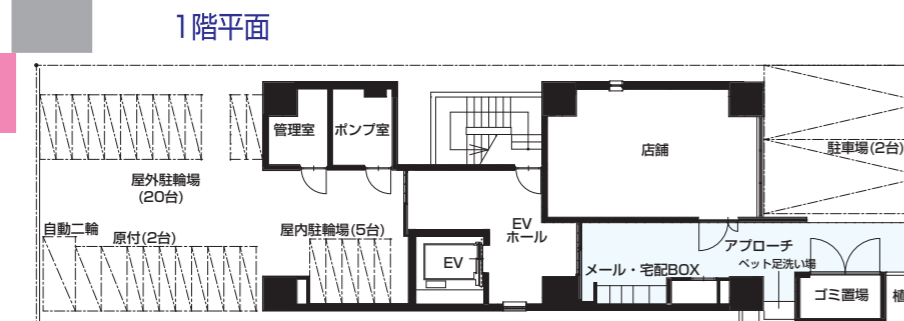

あなただけのオアシス

Designer's Mansion
La CASA 上汐

ライフスタイルは自分で決められる...
 さわやかに、ゆるゆるの街「上汐」に住まおう。

Atype
 ■1LDKタイプ専有面積 37.41㎡ /
 バルコニー面積 3.47㎡ / 専用面積 40.88㎡

Btype
 ■1LDKタイプ専有面積 47.27㎡ /
 バルコニー面積 6.28㎡ / 専用面積 53.55㎡

ペットと暮らせる
 マンション